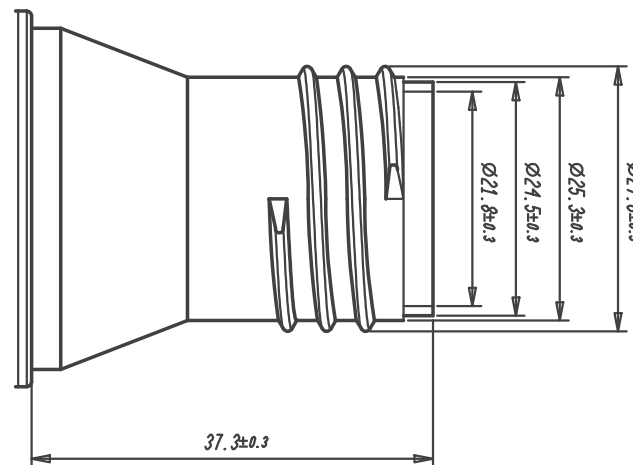

2:1

 Flaschen Verschlüsse Ressel GmbH Tel.: +49 5144 627 www.ressel.eu	Material: HD - PE	Gewicht: gr +/-
	Verpackungseinheit: Stück / Tray - Karton	
Erstellt von: R. Ressel	Erstellungsdatum: 02/08/2018	Maßstab: 1:1
Artikelname: 101 / 1800 / 28		Volumen: <Vergütung>
		Oberflächenbehandlung: <Oberflächenbehandlung>
Kunden Artikel Nr.: <Teilenummer>		<i>vorbehaltl. techn. bedingter Änderungen</i>