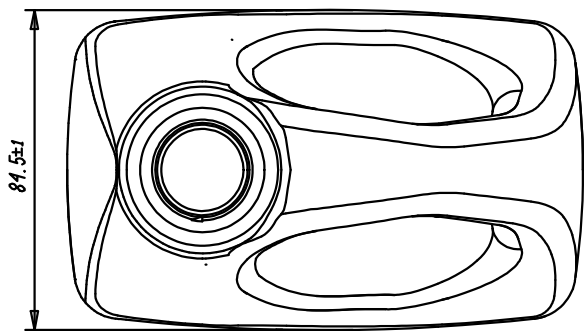

ø
2:1

 Flaschen Verschlüsse Ressel GmbH Tel.: +49 5144 627 www.ressel.eu	Material: HD - PE	Gewicht: gr +/-
	Verpackungseinheit: Stück / Tray - Karton	
Erstellt von: R. Ressel	Erstellungsdatum: 02/08/2018	Maßstab: 1:1
Artikelname: 117 / 2000 / 28		Volumen: <Vergütung>
		Oberflächenbehandlung: <Oberflächenbehandlung>
Kürzler Artikel Nr.: <Teilenummer>		vorbehaltl. techn. bedingter Änderungen