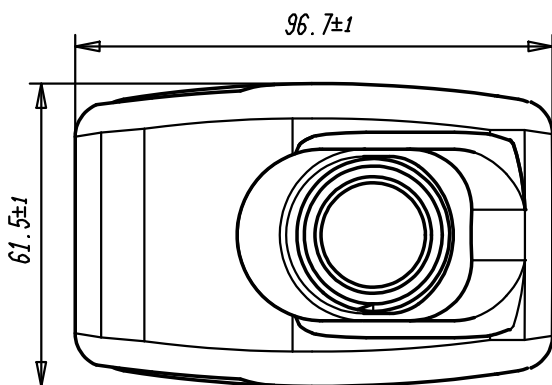

b  
2:1

 Flaschen Verschlüsse Ressel GmbH Tel.: +49 5144 627 www.ressel.eu	Material: <b>HD - PE</b>	Gewicht: <b>gr +/-</b>
	Verpackungseinheit: <b>Stück / Tray - Karton</b>	
Erstellt von: R. Ressel	Erstellungsdatum: 04/08/2018	Maßstab: 1:1
Artikelname: <b>179 / 750 / 28</b>		Volumen: <Vergütung>
Kunden Artikel Nr.: <Teilenummer>		Oberflächenbehandlung: <Oberflächenbehandlung>
vorbehaltl. techn. bedingter Aenderungen		