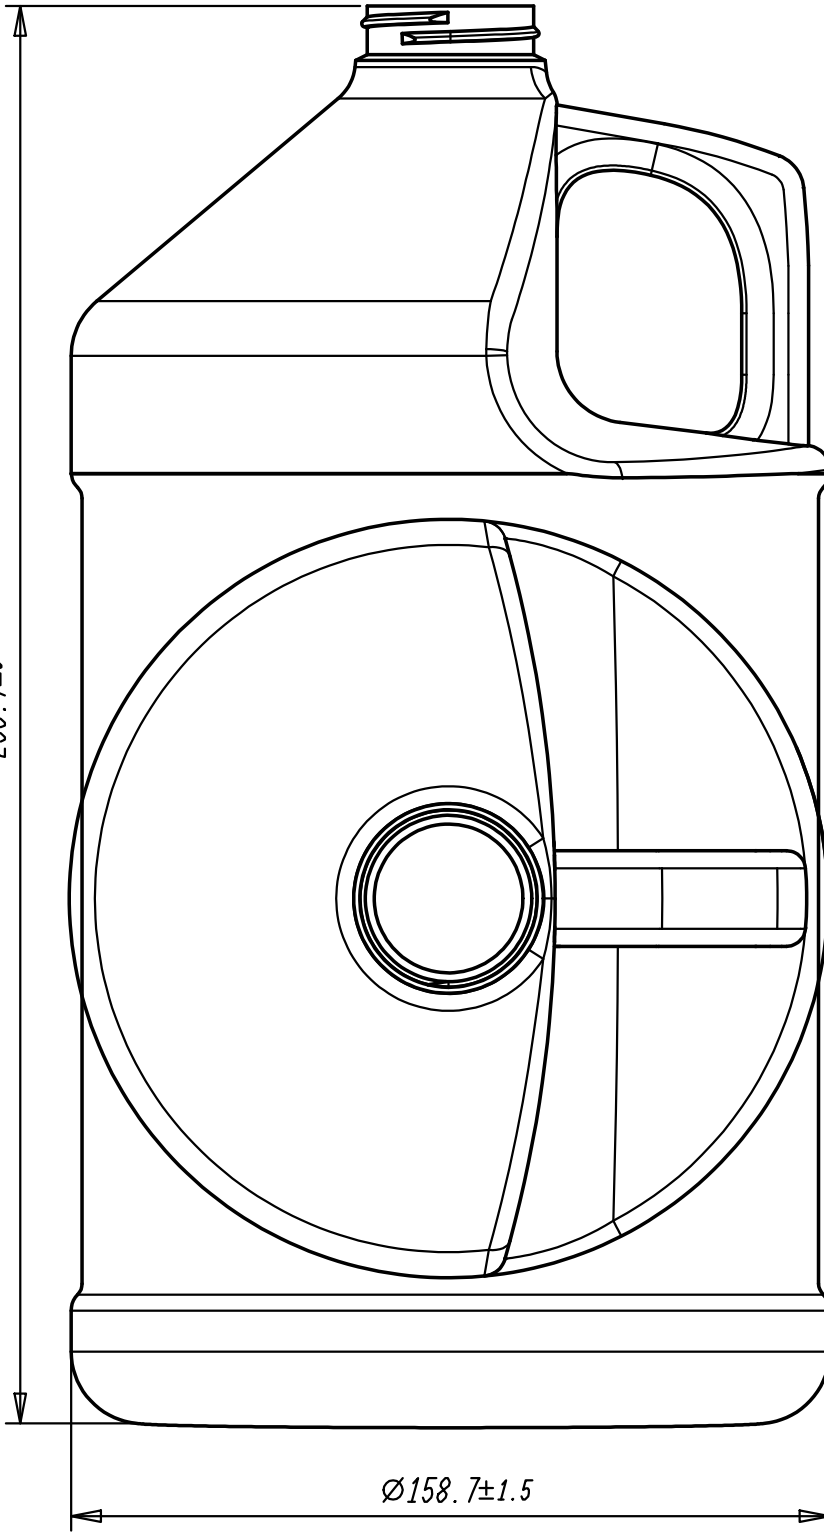

296.7±3

Ø37±0.3

Ø34.8±0.3

Ø31.37±0.3

10.5

b
2:1

Ø158.7±1.5

 Flaschen Verschlüsse Ressel GmbH Tel.: +49 5144 627 www.ressel.eu	Material: HD - PE	Gewicht: gr +/-
	Verpackungseinheit: Stück / Tray - Karton	
Erstellt von: R. Ressel	Erstellungsdatum: 04/08/2018	Maßstab: 1:1
Artikelname: 229 / 4000 /		Volumen: <Vergütung>
Kunden Artikel Nr.: <Teilenummer>		Oberflächenbehandlung: <Oberflächenbehandlung>
<i>vorbehaltl. techn. bedingter Änderungen</i>		