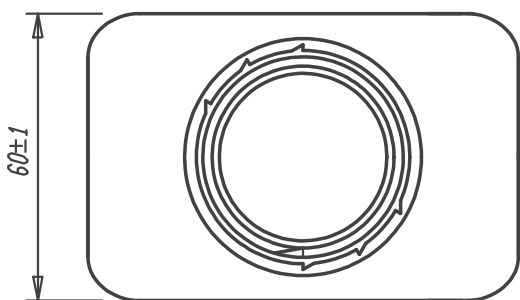

b
2:1

 Flaschen Verschlüsse Ressel GmbH Tel.: +49 5144 627 www.ressel.eu	Material: HD - PE	Gewicht: gr +/-
	Verpackungseinheit: Stück / Tray - Karton	
Erstellt von: R. Ressel	Erstellungsdatum: 13/08/2018	Maßstab: 1:1
Artikelname: 235 / 750 / 42		Volumen: <Vergütung>
		Oberflächenbehandlung: <Oberflächenbehandlung>
Kunden Artikel Nr.: <Teilenummer>		<i>vorbehaltl. techn. bedingter Änderungen</i>